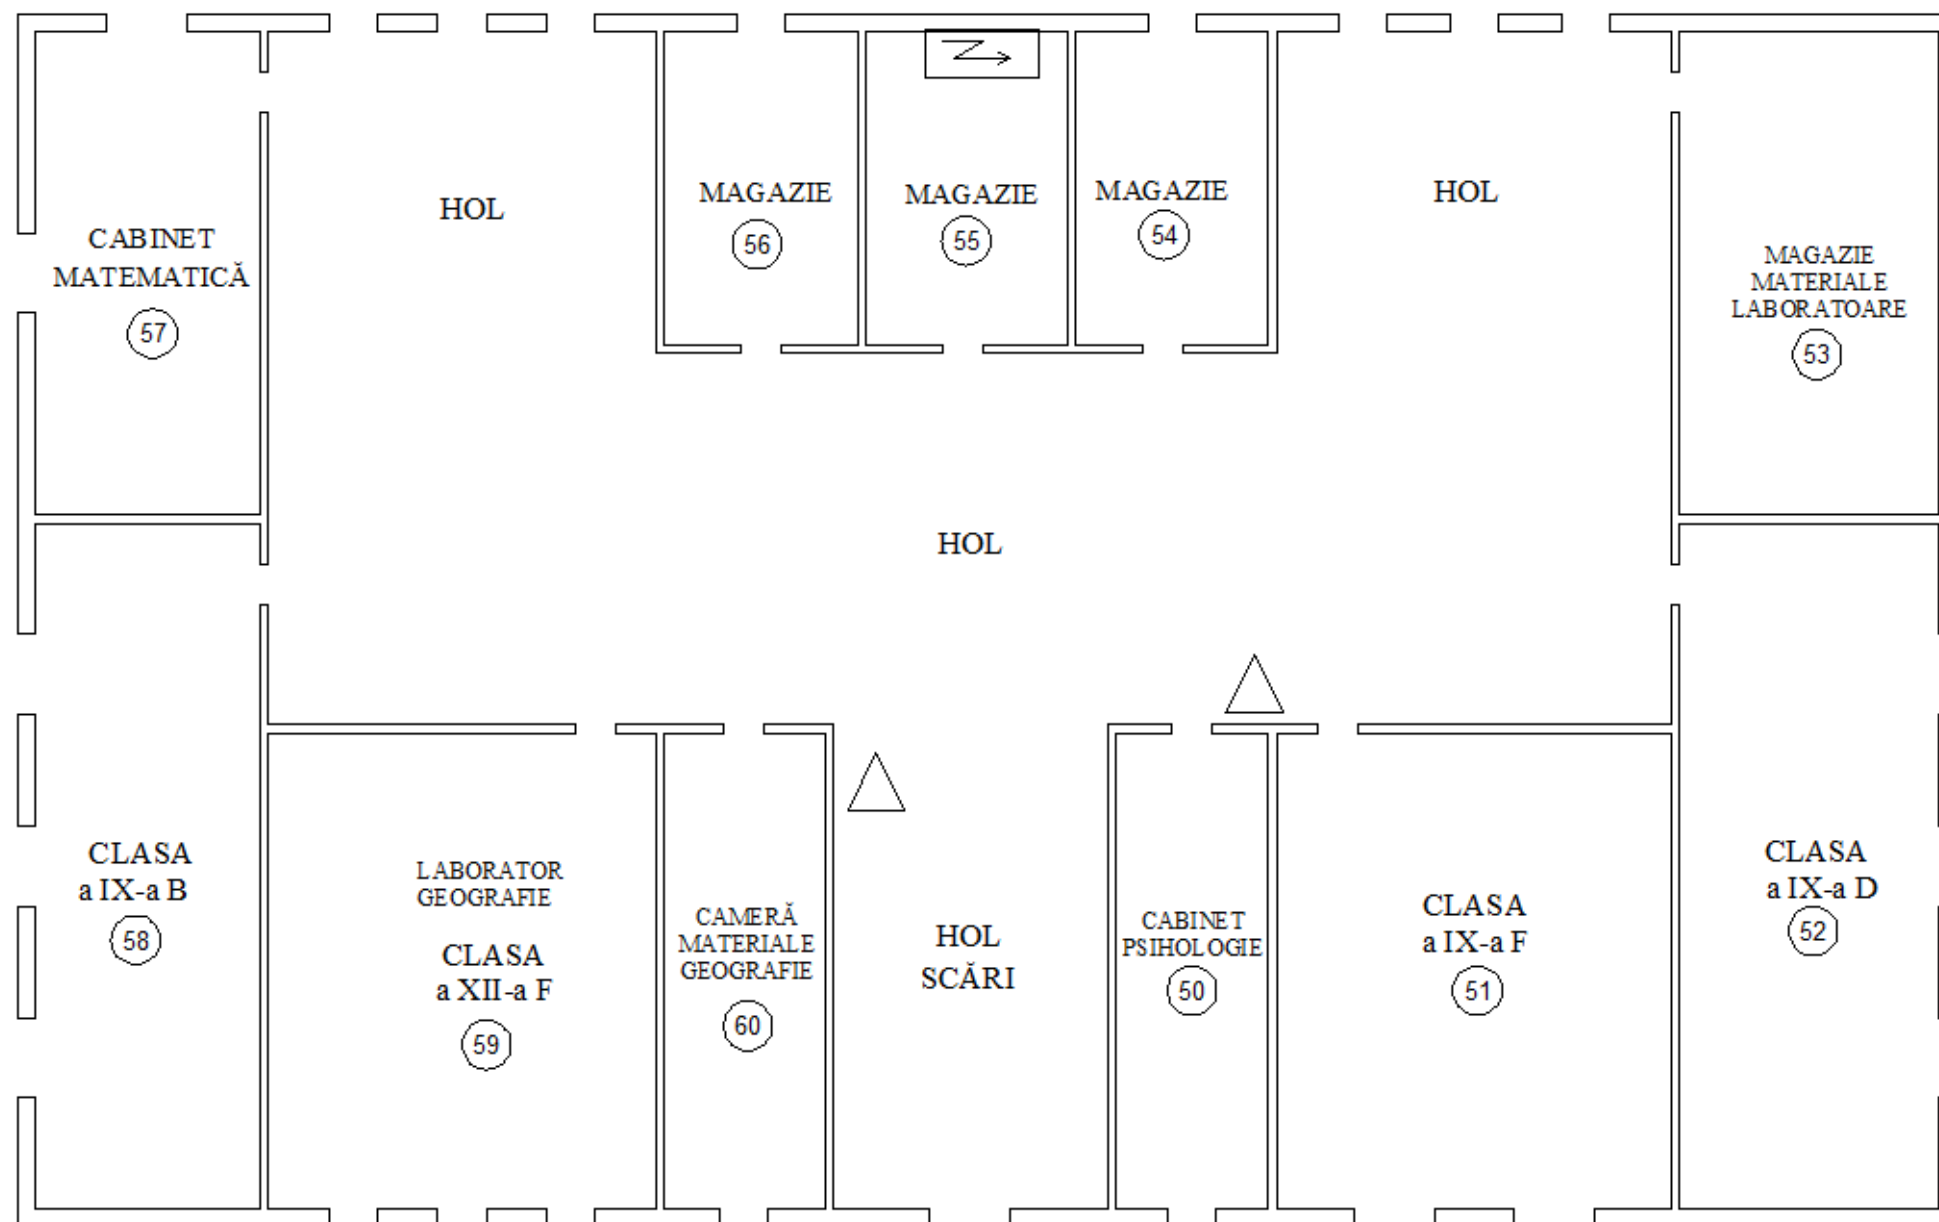

PARTER - CORP A

ETAJ I - CORP A

COLEGIUL NAȚIONAL "ȘTEFAN CEL MARE"
S TR. M. EMINESCU, NR. 5, HÎRLĂU

PARTER CORP B

ETAJUL I - CORP B

ETAJUL II - CORP B